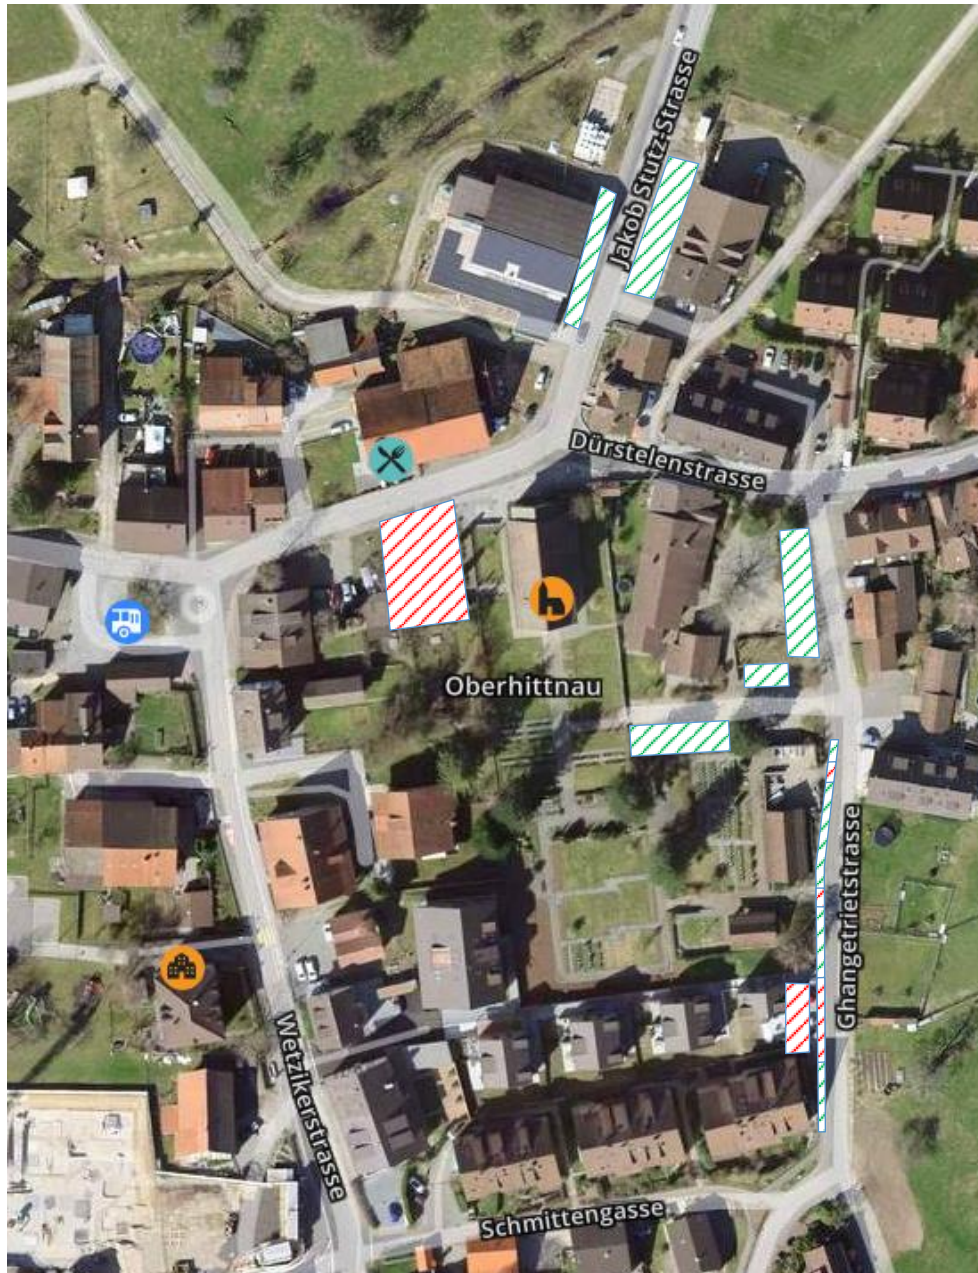

Parkplatzordnung:

 verfügbare Parkflächen

 gesperrte Parkflächen

Bei Möglichkeit erbitten wir Sie um eine Anreise zu Fuss, mit dem Fahrrad oder den ÖV.
(Die Bushaltestelle Oberhittnau ist 2 Gehminuten Entfernt).

Weitere Parkmöglichkeiten beim Gemeindehaus (5 Gehminuten).
Das Parkieren bei der Ziegelhütte ist nicht gestattet.

Das Parkieren bei der Schule & der Huswiis (Migros) ist nicht gestattet.