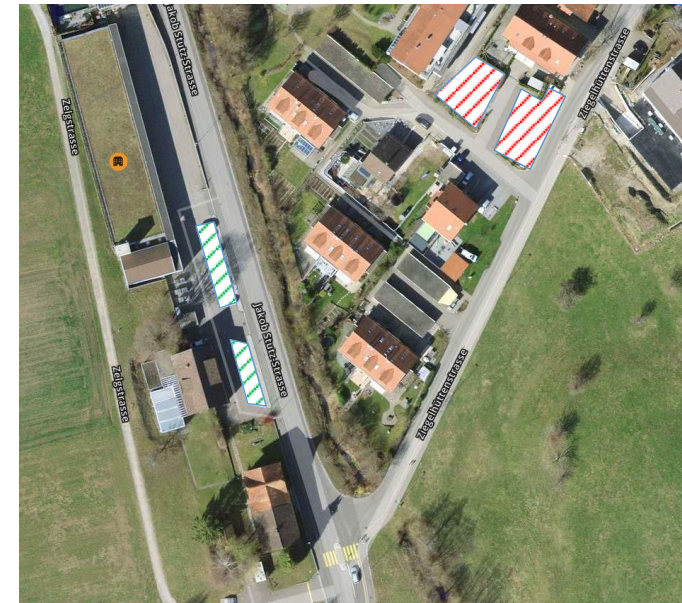

Parkplatzordnung:

 verfügbare Parkflächen

 gesperrte Parkflächen

Bei Möglichkeit erbitten wir Sie um eine Anreise zu Fuss, mit dem Fahrrad oder den ÖV.
(Die Bushaltestelle Oberhittnau ist 2 Gehminuten Entfernt).

Weitere Parkmöglichkeiten beim Gemeindehaus (5 Gehminuten).
Das Parkieren bei der Ziegelhütte ist nicht gestattet.

Das Parkieren bei der Schule & der Huswiis (Migros) ist nicht gestattet.